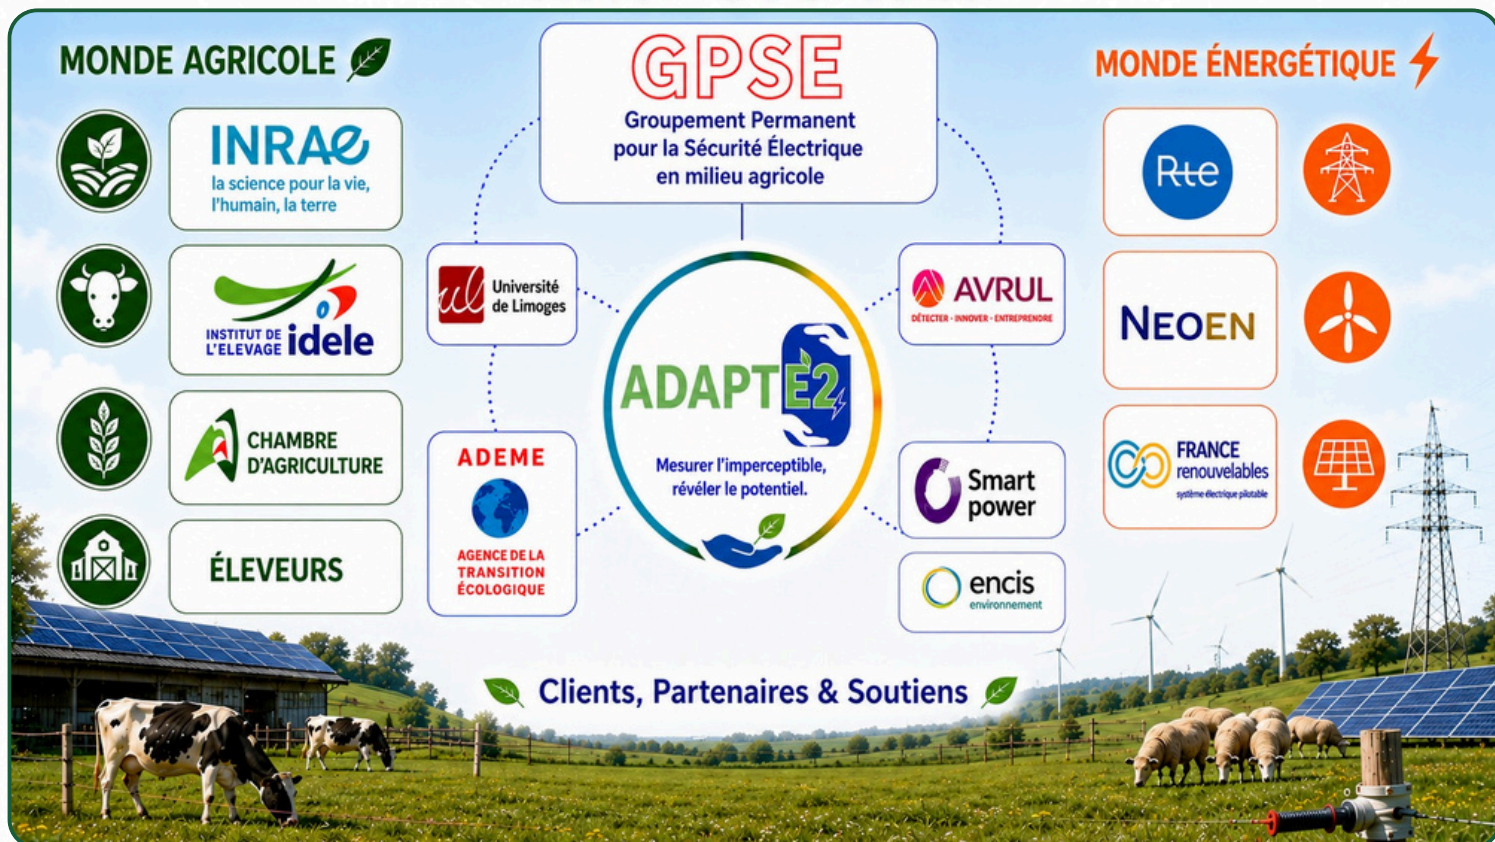

ADAPTE E2

Mesurer l'imperceptible,
révéler le potentiel.

📍 AVRUL - 1 avenue d'Esther
87280 Limoges

✉ contact@adapte2.fr

☎ 06 48 44 56 91

🌐 <https://adapte2.fr>

Votre expert des perturbations électriques en milieu agricole

+ développement de
nouveaux capteurs
et outils d'analyse

Des perturbations invisibles. Des conséquences bien réelles.

Notre approche

De la mesure terrain à l'action corrective

Nos forces

Ils nous font confiance