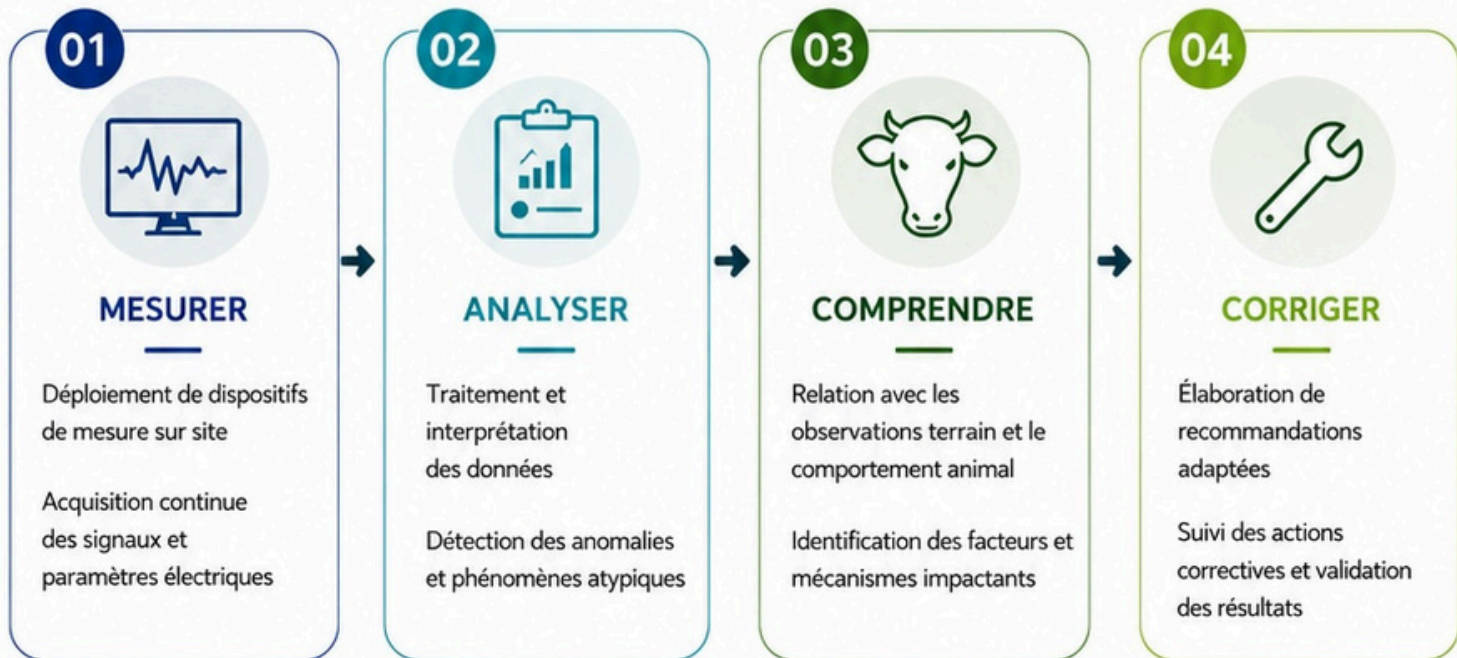

Suspicion de
phénomènes
électriques ou
électromagnétiques

5

Mesures -
Diagnostic -
Recommandations

6

Mise en place
de solutions
correctives

7

Validation des
mesures et retour
à la normale

16

prestations terrain
depuis la création
d'AdapteE2 (2025)

12

jusqu'à
mois

d'acquisition de données
en continu sur exploitation

+ expertises menées
sur plusieurs types
d'élevages

+ collaborations
scientifiques et techniques
nationales

+ développement de
nouveaux capteurs
et outils d'analyse

Des perturbations invisibles. Des conséquences bien réelles.

Notre approche

De la mesure terrain à l'action corrective

Nos forces

Ils nous font confiance